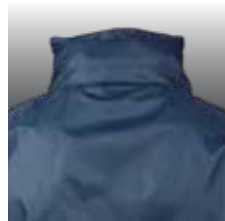

WINDBREAKER
ANTIVENTO

Side pockets
Tasche laterali

010 NAVY

TRAINING JACKETS

08 ROYAL

04 RED

06 GREEN

Handy stowaway hood
Cappuccio ripiegabile nel colletto